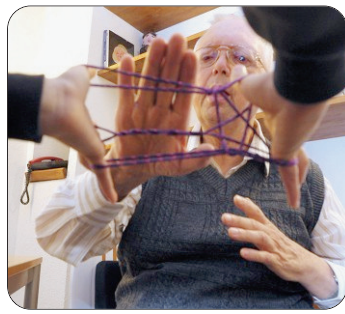

L'EMS Les Lusitades
de Lussy tisse
des liens entre
les générations.
p.10

info@lacote.ch 022 994 41 41 Mardi 8 décembre 2009 No 237 Fr. 2,20 (Euro 1,30)

La Côte

lacote.ch

Région: une TV écolo débarque sur la Toile